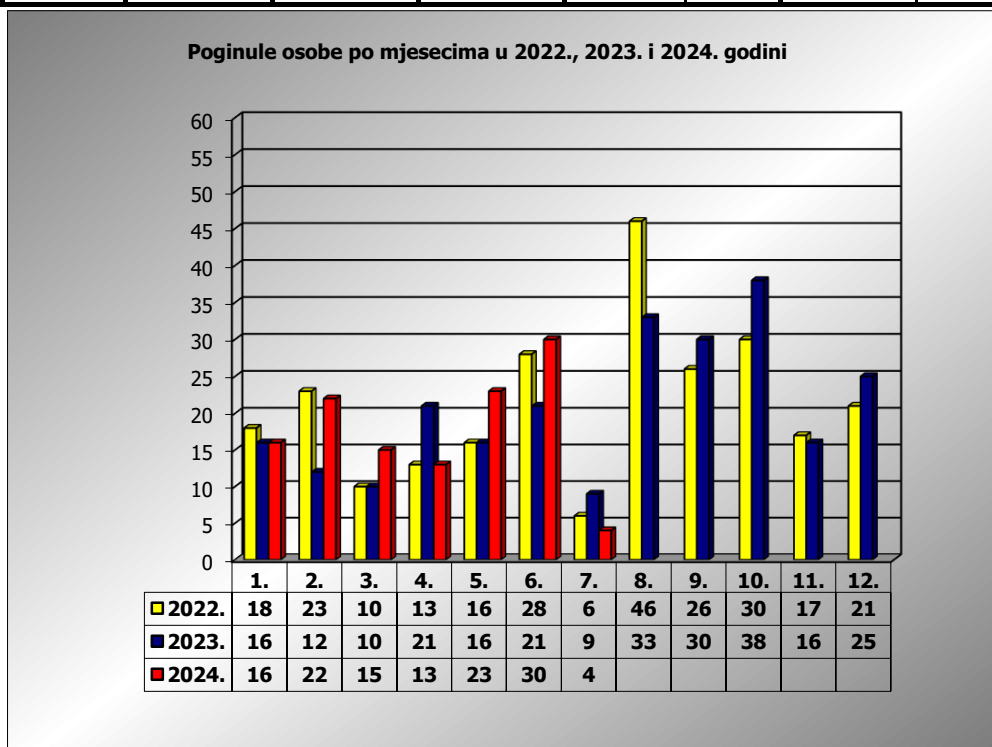

**PRIKAZ POGINULIH OSOBA U PROMETNIM NESREĆAMA U 2024.
GODINI U REPUBLICI HRVATSKOJ PO MJESECIMA**
(usporedba s 2022. i 2023. godinom)

mjesec	poginuli			2024./2022.		2024./2023.	
	2022. g.	2023. g.	2024. g.				
siječanj	18	16	16	-11,1%	-2	0,0%	0
veljača	23	12	22	-4,3%	-1	83,3%	10
ožujak	10	10	15	50,0%	5	50,0%	5
travanj	13	21	13	0,0%	0	-38,1%	-8
svibanj	16	16	23	43,8%	7	43,8%	7
lipanj	28	21	30	7,1%	2	42,9%	9
srpanj	6	9	4	-33,3%	-2	-55,6%	-5
kolovoz	46	33					
rujan	26	30					
listopad	30	38					
studenj	17	16					
prosinac	21	25					

I - III	51	38	53	3,9%	2	39,5%	15
I - VI	108	96	119	10,2%	11	24,0%	23
I - VII	114	105	123	7,9%	9	17,1%	18

VII. mjesec - podaci s danom 07.07.2022., 2023. i 2024.